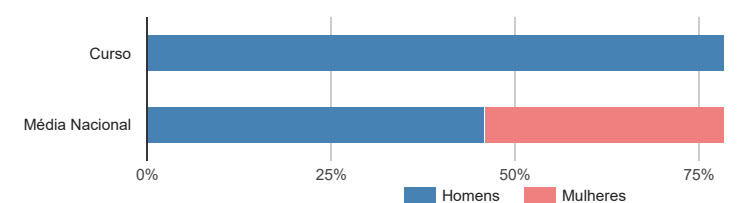

ESCOLHER CURSO ▾

Estatísticas Nacionais

Estatísticas do curso

Dados do curso

Engenharia Electrónica e Informática [Licenciatura - 1.º ciclo]
 Universidade Lusíada - Norte - Vila Nova de Famalicão [\[+ informação\]](#)

Como ingressam os estudantes neste curso? [\[i\]](#)

Onde estavam os estudantes 1 ano após iniciarem este curso? [\[i\]](#)

Distribuição por idades dos alunos inscritos neste curso [\[i\]](#)

Distribuição dos alunos inscritos por sexo [\[i\]](#)

Distribuição das classificações finais dos diplomados neste curso [\[i\]](#)

Distribuição dos alunos inscritos por nacionalidade [\[i\]](#)

Percentagem de recém-diplomados do curso que estão registados no IEFP como desempregados [\[i\]](#)