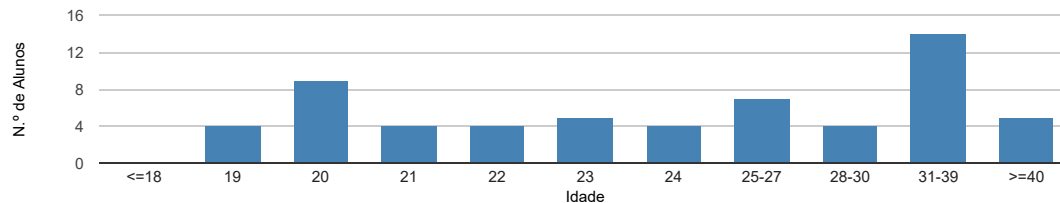

ESCOLHER CURSO ▾

Estatísticas Nacionais

Estatísticas do curso

Dados do curso

Engenharia Electrónica e Informática [Licenciatura - 1.º ciclo]
 Universidade Lusíada - Norte - Vila Nova de Famalicão [\[+ informação\]](#)

Como ingressam os estudantes neste curso? [\[i\]](#)

Onde estavam os estudantes 1 ano após iniciarem este curso? [\[i\]](#)

Distribuição por idades dos alunos inscritos neste curso [\[i\]](#)

Distribuição dos alunos inscritos por sexo [\[i\]](#)