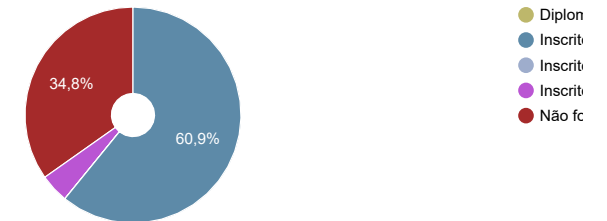

ESCOLHER CURSO ▾

Estatísticas Nacionais

Estatísticas do curso

Dados do curso

Engenharia Electrónica e Informática [Licenciatura - 1.º ciclo]
 Universidade Lusíada - Norte - Vila Nova de Famalicão [\[+ informação\]](#)

Como ingressam os estudantes neste curso? [\[i\]](#)

Onde estavam os estudantes 1 ano após iniciarem este curso? [\[i\]](#)

Distribuição por idades dos alunos inscritos neste curso [\[i\]](#)

Distribuição dos alunos inscritos por sexo [\[i\]](#)