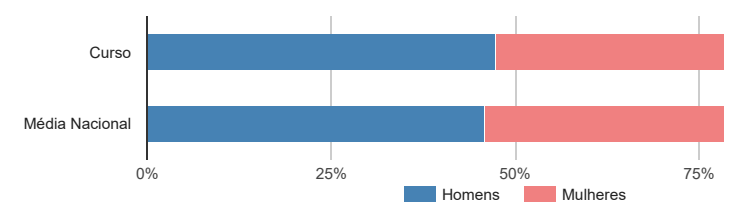

ESCOLHER CURSO ▼

Estatísticas Nacionais

Estatísticas do curso

Dados do curso

Design [Licenciatura - 1.º ciclo]

Universidade Lusíada - Norte - Vila Nova de Famalicão [\[+ informação\]](#)

Como ingressam os estudantes neste curso? [\[i\]](#)

Onde estavam os estudantes 1 ano após iniciarem este curso? [\[i\]](#)

Distribuição por idades dos alunos inscritos neste curso [\[i\]](#)

Distribuição dos alunos inscritos por sexo [\[i\]](#)

Distribuição das classificações finais dos diplomados neste curso [\[i\]](#)