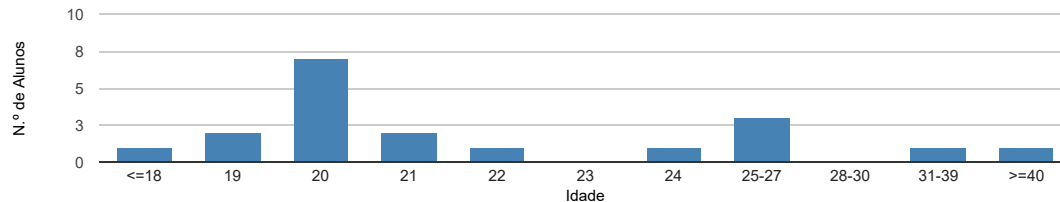

ESCOLHER CURSO ▼

Estatísticas Nacionais

Estatísticas do curso

Dados do curso

Design [Licenciatura - 1.º ciclo]

Universidade Lusíada - Norte - Vila Nova de Famalicão [\[+ informação\]](#)

Como ingressam os estudantes neste curso? [\[i\]](#)

Onde estavam os estudantes 1 ano após iniciarem este curso? [\[i\]](#)

Distribuição por idades dos alunos inscritos neste curso [\[i\]](#)

Distribuição dos alunos inscritos por sexo [\[i\]](#)

Distribuição das classificações finais dos diplomados neste curso [\[i\]](#)