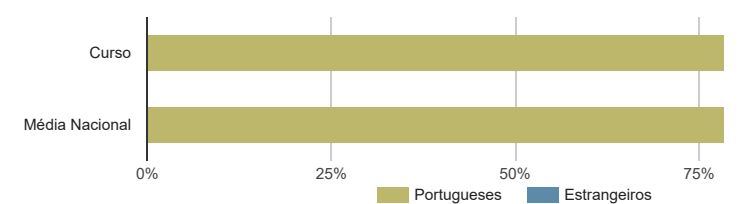

ESCOLHER CURSO ▼

Estatísticas Nacionais

Estatísticas do curso

Dados do curso

Design [Licenciatura - 1.º ciclo]

Universidade Lusíada - Norte - Vila Nova de Famalicão [\[+ informação\]](#)

Como ingressam os estudantes neste curso? [\[i\]](#)

Onde estavam os estudantes 1 ano após iniciarem este curso? [\[i\]](#)

Distribuição por idades dos alunos inscritos neste curso [\[i\]](#)

Distribuição dos alunos inscritos por sexo [\[i\]](#)

Distribuição das classificações finais dos diplomados neste curso [\[i\]](#)

Distribuição dos alunos inscritos por nacionalidade [\[i\]](#)

Percentagem de recém-diplomados do curso que estão registados no IEFP como desempregados [\[i\]](#)